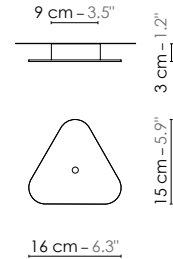

Canopy

DESIGNHEURE

LIGHTING

ÉDITION — FRANCE

www.designheure.com
contact@designheure.com
Tel : 33 (0)4 67 53 99 63

La collection " Nuage " est un concept élégant et ingénieux d'éclairage nomade. Sa légèreté et son adaptabilité en font le best-seller des collections Designheure. Simplicité et pureté des lignes de cette collection intemporelle et universelle. L'abat-jour de forme triangulaire produit une lumière bien particulière, découpant l'espace de façon architecturale. Sa ligne élégante apparentée à la proue d'un bateau est rehaussée par le cordon textile. L'offre sur mesure de cette collection permet de créer des projets uniques."

" Nuage " is a stylishly designed and cleverly made lighting system. Its lightness and adaptability has made it Designheure's bestselling collection.

Chosen for its simplicity and pure lines, this timeless collection takes its inspiration from the prow of a ship. The triangular shade produces a unique light, cutting through space as a boat does through the sea. Elegant lines, enhanced by the textile cord, make Nuage a favorite in both residential and commercial spaces.

Model	Suspension déportée/Decentered pendant light Moyen Nuage	
Reference	Sdmn	
Collection	Nuage	
Design	2010	
Designer	Hervé Langlais	
Environnement	Intérieur/Interior	
Dimensions	Hauteur plafond/Ceiling height :	+ 2,5 m
	Dim. totales/Total dim. :	Dimensions réglables/Adjustable dimensions
	Abat-jour/Lampshade :	L. 32 x l. 32 x H. 19 cm
	Plaque triangulaire/Triangular plate :	L. 16 x l. 15 cm
	Boîtier électrique/Electrical power supply :	Ø 9 x H. 3 cm
	Fil textile/Textile cord :	2 m
	Câble acier/Steel cable :	2 m
Electricity	Tension :	220-240 V 50/60 Hz 100-127 V 50/60 Hz
	Douille/Socket :	E27
	Ampoule/Bulb :	1 X Max 60 W - Non fournie/Not included
	Type d'ampoule/Type of bulb :	Ampoule LED/LED bulb H. max 110 mm/H. max 110 mm
Materials	Tissus ou laqué, acier laqué, fil tissé coloré, câble acier Fabric or lacquered, lacquered steel, colored textile cord, steel cable.	
Custom made	Possibilité d'ajout de longueurs de fils et câbles/Adding of cords and cables lenght possible. Possibilité de coloris sur mesure/Custom made colors possible	
Colors ref.	Sdmnb	Blanc diffusant/White diffusing
	Sdmnbbn	Blanc bordure noire/White black border
	Sdmnbcu	Blanc / Cuivre rose/White / Pink Copper
	Sdmncubv	Cuivre / Cuivre rose bordure verte/Copper / Pink Copper green border
	Sdmnjo	Jaune / Or/Yellow / Gold
	Sdmnbo	Bleu / Or/Blue / Gold
	Sdmngo	Gris / Or/Grey / Gold
Weight	Net/Net kg : 0,8 Brut/Gross kg : 3,9	
Shipping	Nbre de colis/Nber of packs : 1 Dimensions : 45 x 45 x 25 cm	
Certifications